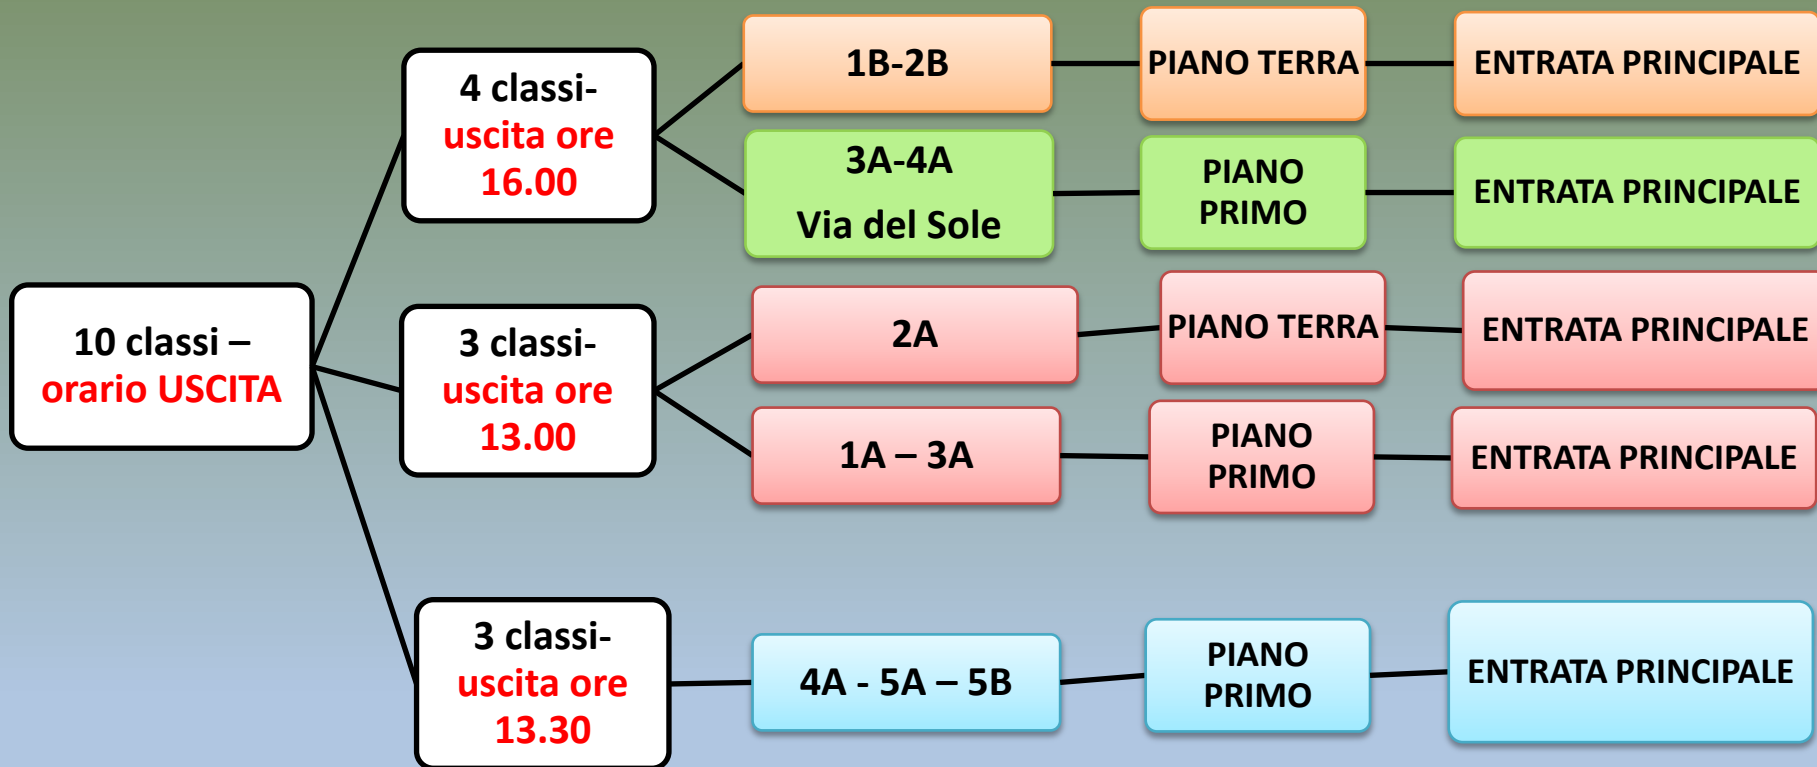

1 classe - uscita
ore 13.00

1B

ENTRATA LATERALE-
CHE DA' SU VIA
ALESSANDRO
MANZONI

2classi - uscita
ore 13.30

4B - 5A

ENTRATA LATERALE-
CHE DA' SU VIA
ALESSANDRO
MANZONI

SUDDIVISIONE CLASSI PRIMARIA VIA DEL SOLE

Sede Sorrenti

- 3 A
- 4 A

Sede ITE

- 1 B
- 4 B
- 5 A

SEDE VIA DELL'ARTE

- 1A
- 2A

SCUOLA PRIMARIA PLESSO SORRENTI

ORARIO ENTRATA

SCUOLA PRIMARIA PLESSO SORRENTI- ORARIO USCITA

SCUOLA SECONDARIA DI PRIMO GRADO –CLASSI A TEMPO PROLUNGATO ORARIO ENTRATA E USCITA

3 CLASSI

**Orario entrata:
8.00**

**Orario uscita:
LUN – 14.00**

MAR – 16.00

MERC – 13.00

GIO – 14.00

VEN – 16.00

SAB – 13.00

3 A

PIANO TERRA

ENTRATA PRINCIPALE.

1C-1A-2C-