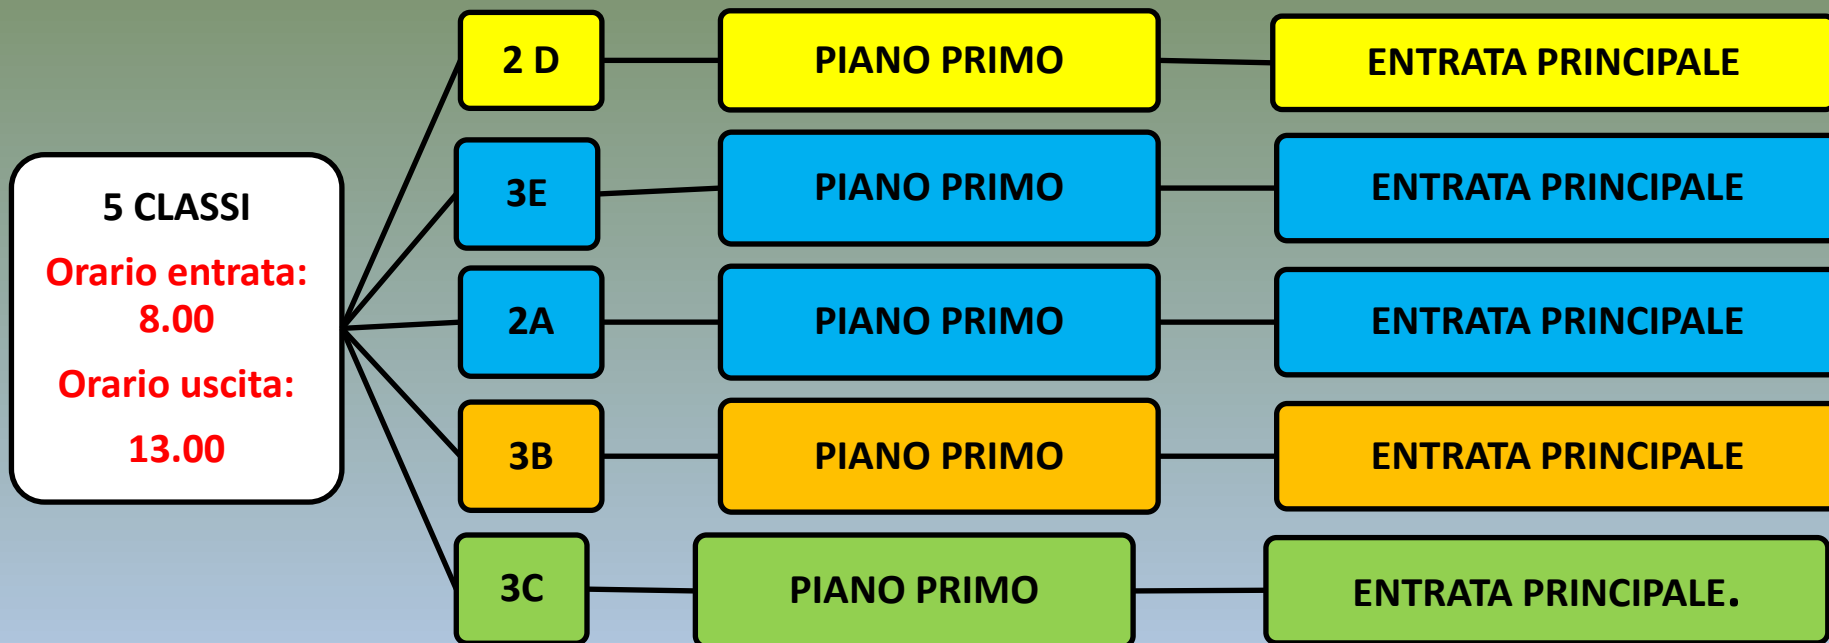

MERC – 13.00

GIO – 14.00

VEN – 16.00

SAB – 13.00

3 A

PIANO TERRA

ENTRATA PRINCIPALE.

1C-1A-2C-

PIANO PRIMO

ENTRATA PRINCIPALE

SCUOLA SECONDARIA DI PRIMO GRADO – CLASSI A TEMPO NORMALE ORARIO ENTRATA E USCITA-PIANO TERRA

SCUOLA SECONDARIA DI PRIMO GRADO –CLASSI A TEMPO NORMALE

ORARIO ENTRATA E USCITA-PRIMO PIANO