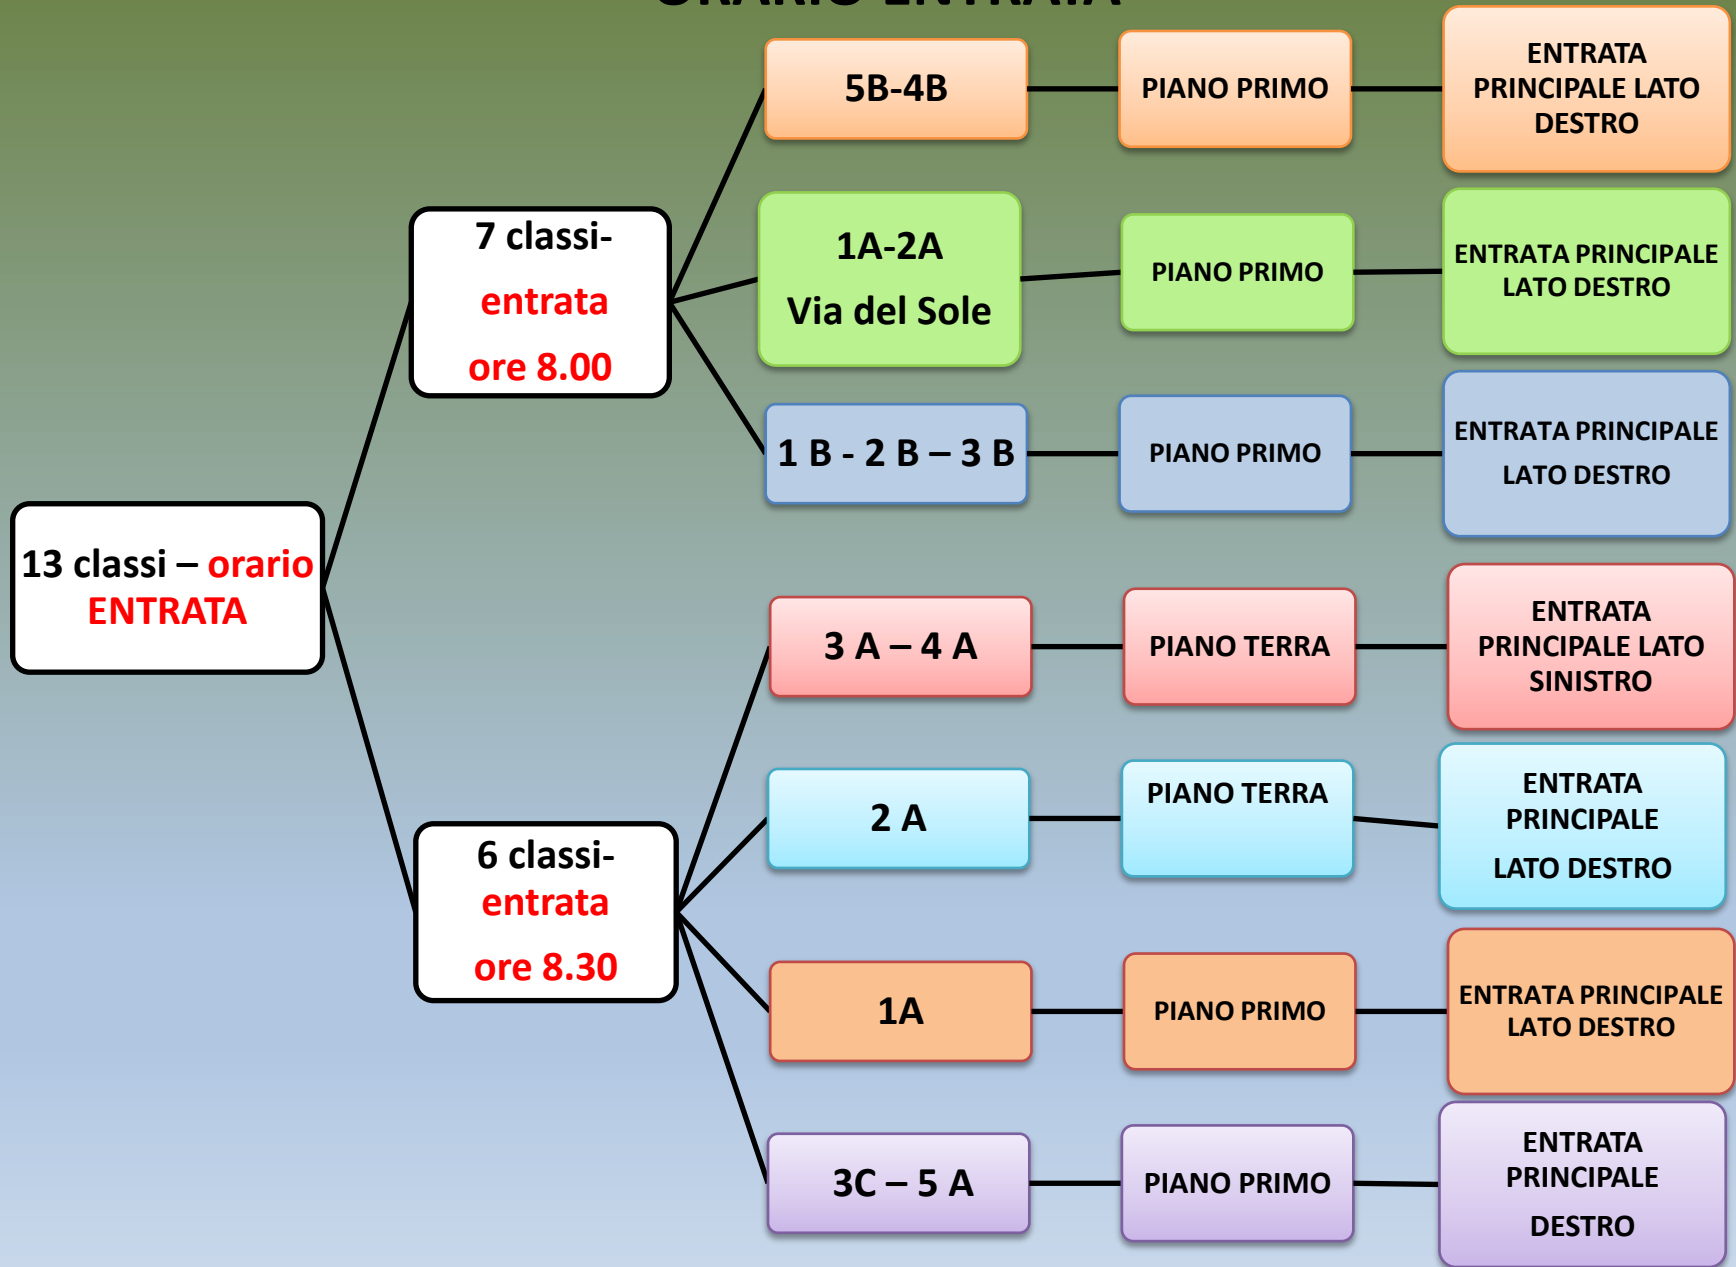

ENTRATE E USCITE PUNTI DI ACCESSO/USCITA a.s. 2024/2025

Approvato dal C.I. in data 02/09/2024

con delibera n. 209

**SCUOLA DELL'INFANZIA PLESSO VIA DELL'ARTE
LATO SINISTRO
ORARIO ENTRATA E USCITA**

**SCUOLA DELL'INFANZIA PLESSO VIA DELL'ARTE
LATO DESTRO
ORARIO ENTRATA E USCITA**

SCUOLA DELL'INFANZIA VIA DEL SOLE PLESSO «CHIOCCIOLA»

ORARIO ENTRATA E USCITA

SCUOLA DELL'INFANZIA PLESSO SORRENTI

ORARIO ENTRATA E USCITA

SCUOLA PRIMARIA PLESSO VIA DELL'ARTE

ORARIO ENTRATA

SCUOLA PRIMARIA PLESSO VIA DELL'ARTE – ORARIO USCITA

SCUOLA PRIMARIA PLESSO VIA DEL SOLE SEDE ITE

ORARIO ENTRATA

3 classi –
ORARIO ENTRATA
ore 8.30

1B – 4B
5A

ENTRATA LATERALE
- CHE DA' SU VIA
ALESSANDRO
MANZONI

SCUOLA PRIMARIA PLESSO VIA DEL SOLE SEDE ITE

ORARIO USCITA

1 classe - uscita
ore 13.00

1B

ENTRATA LATERALE-
CHE DA' SU VIA
ALESSANDRO
MANZONI

2classi - uscita
ore 13.30

4B - 5A

ENTRATA LATERALE-
CHE DA' SU VIA
ALESSANDRO
MANZONI

SUDDIVISIONE CLASSI PRIMARIA VIA DEL SOLE