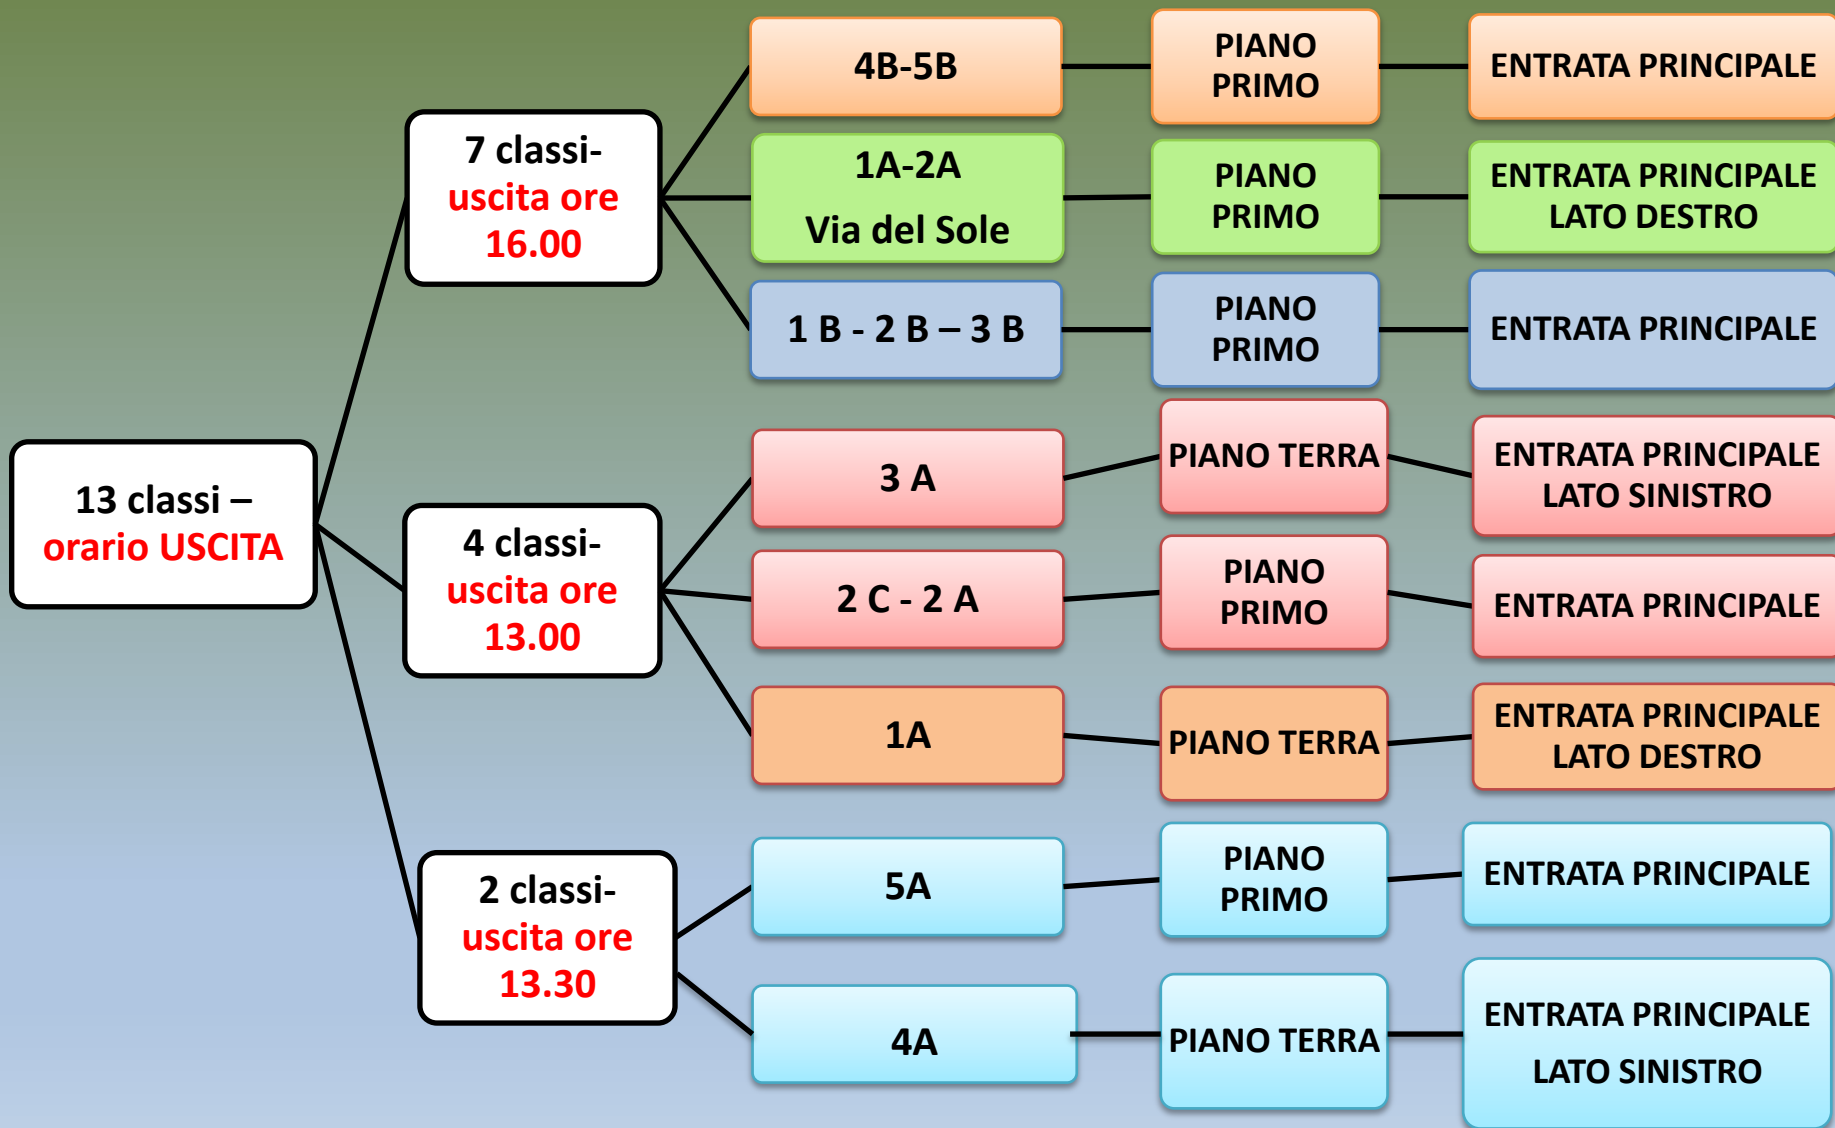

ENTRATE E USCITE PUNTI DI ACCESSO/USCITA a.s. 2024/2025

Approvato dal C.I. in data 02/09/2024

con delibera n. 209

**SCUOLA DELL'INFANZIA PLESSO VIA DELL'ARTE
LATO SINISTRO
ORARIO ENTRATA E USCITA**

**SCUOLA DELL'INFANZIA PLESSO VIA DELL'ARTE
LATO DESTRO
ORARIO ENTRATA E USCITA**

SCUOLA DELL'INFANZIA VIA DEL SOLE PLESSO «CHIOCCIOLA»

ORARIO ENTRATA E USCITA

SCUOLA DELL'INFANZIA PLESSO SORRENTI

ORARIO ENTRATA E USCITA

SCUOLA PRIMARIA PLESSO VIA DELL'ARTE

ORARIO ENTRATA

SCUOLA PRIMARIA PLESSO VIA DELL'ARTE – ORARIO USCITA

SCUOLA PRIMARIA PLESSO VIA DEL SOLE SEDE ITE

ORARIO ENTRATA

3 classi –
ORARIO ENTRATA
ore 8.30

1B – 4B
5A

ENTRATA LATERALE
- CHE DA' SU VIA
ALESSANDRO
MANZONI

SCUOLA PRIMARIA PLESSO VIA DEL SOLE SEDE ITE

ORARIO USCITA

MERC – 13.00

GIO – 14.00

VEN – 16.00

SAB – 13.00

3 A

PIANO TERRA

ENTRATA PRINCIPALE.

1C-1A-2C-