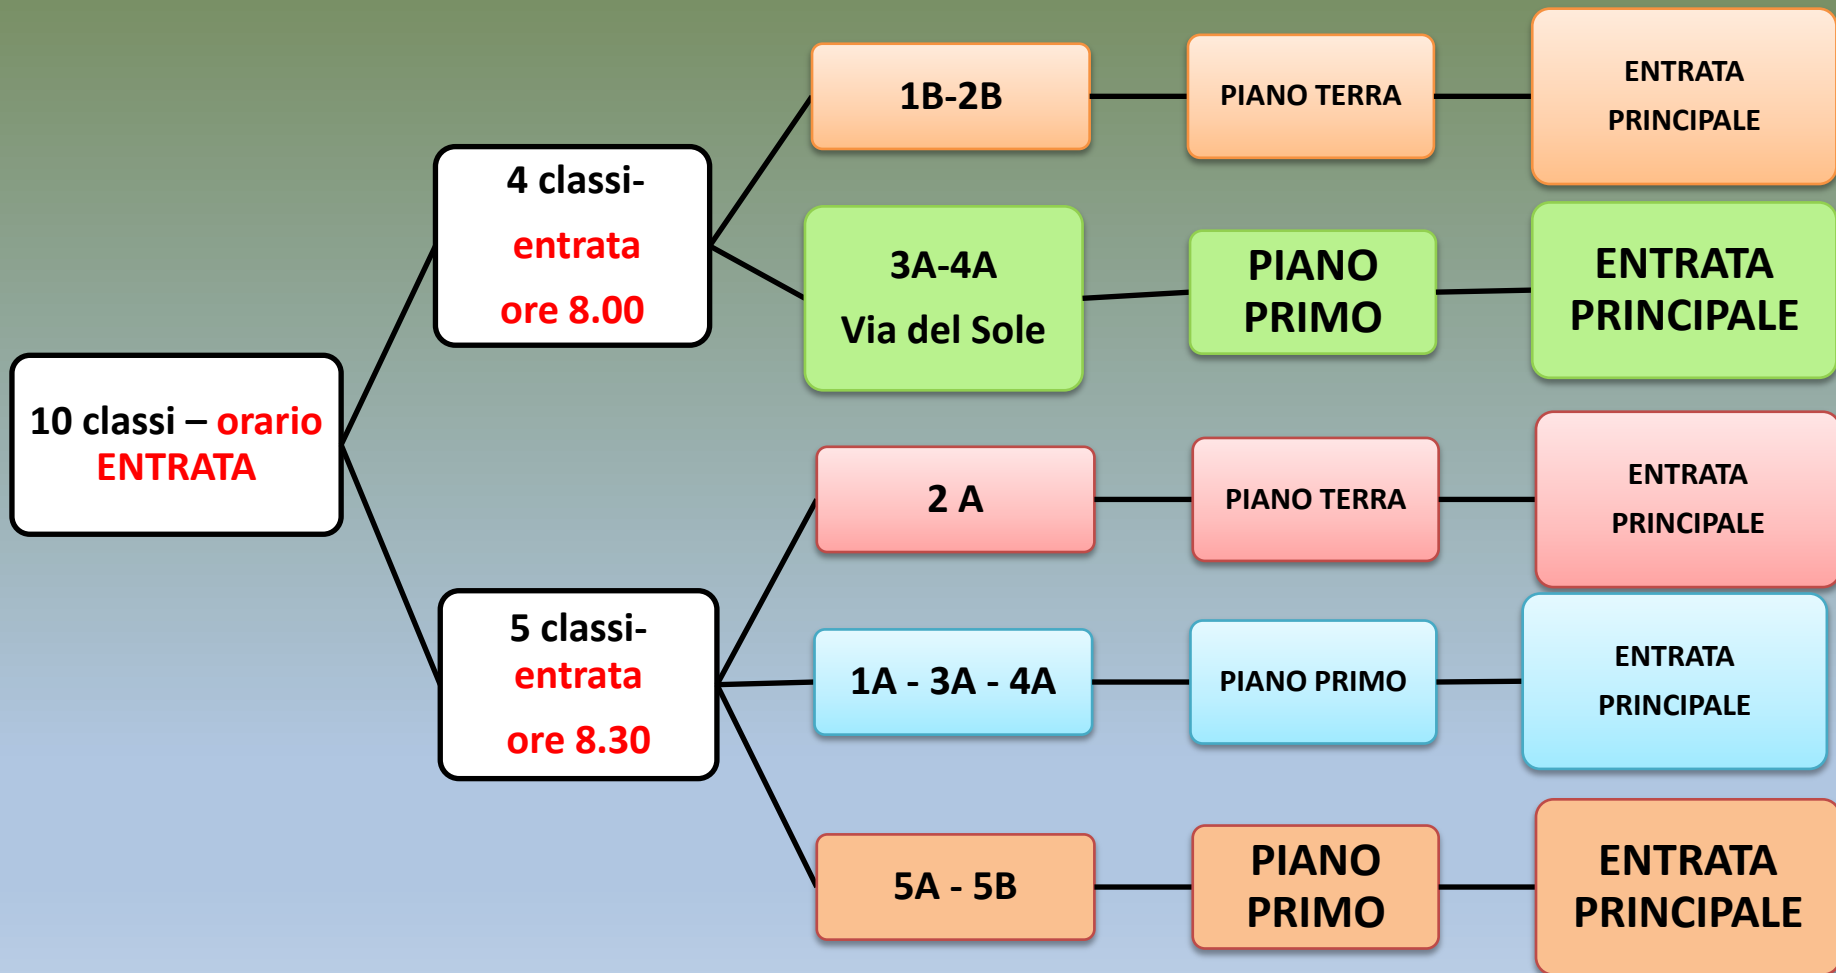

1 classe - uscita
ore 13.00

1B

ENTRATA LATERALE-
CHE DA' SU VIA
ALESSANDRO
MANZONI

2classi - uscita
ore 13.30

4B - 5A

ENTRATA LATERALE-
CHE DA' SU VIA
ALESSANDRO
MANZONI

SUDDIVISIONE CLASSI PRIMARIA VIA DEL SOLE

Sede Sorrenti

- 3 A
- 4 A

Sede ITE

- 1 B
- 4 B
- 5 A

SEDE VIA DELL'ARTE

- 1A
- 2A

SCUOLA PRIMARIA PLESSO SORRENTI

ORARIO ENTRATA

SCUOLA PRIMARIA PLESSO SORRENTI- ORARIO USCITA

SCUOLA SECONDARIA DI PRIMO GRADO –CLASSI A TEMPO PROLUNGATO ORARIO ENTRATA E USCITA

3 CLASSI

**Orario entrata:
8.00**

**Orario uscita:
LUN – 14.00**

MAR – 16.00

MERC – 13.00

GIO – 14.00

VEN – 16.00

SAB – 13.00

3 A

PIANO TERRA

ENTRATA PRINCIPALE.

1C-1A-2C-