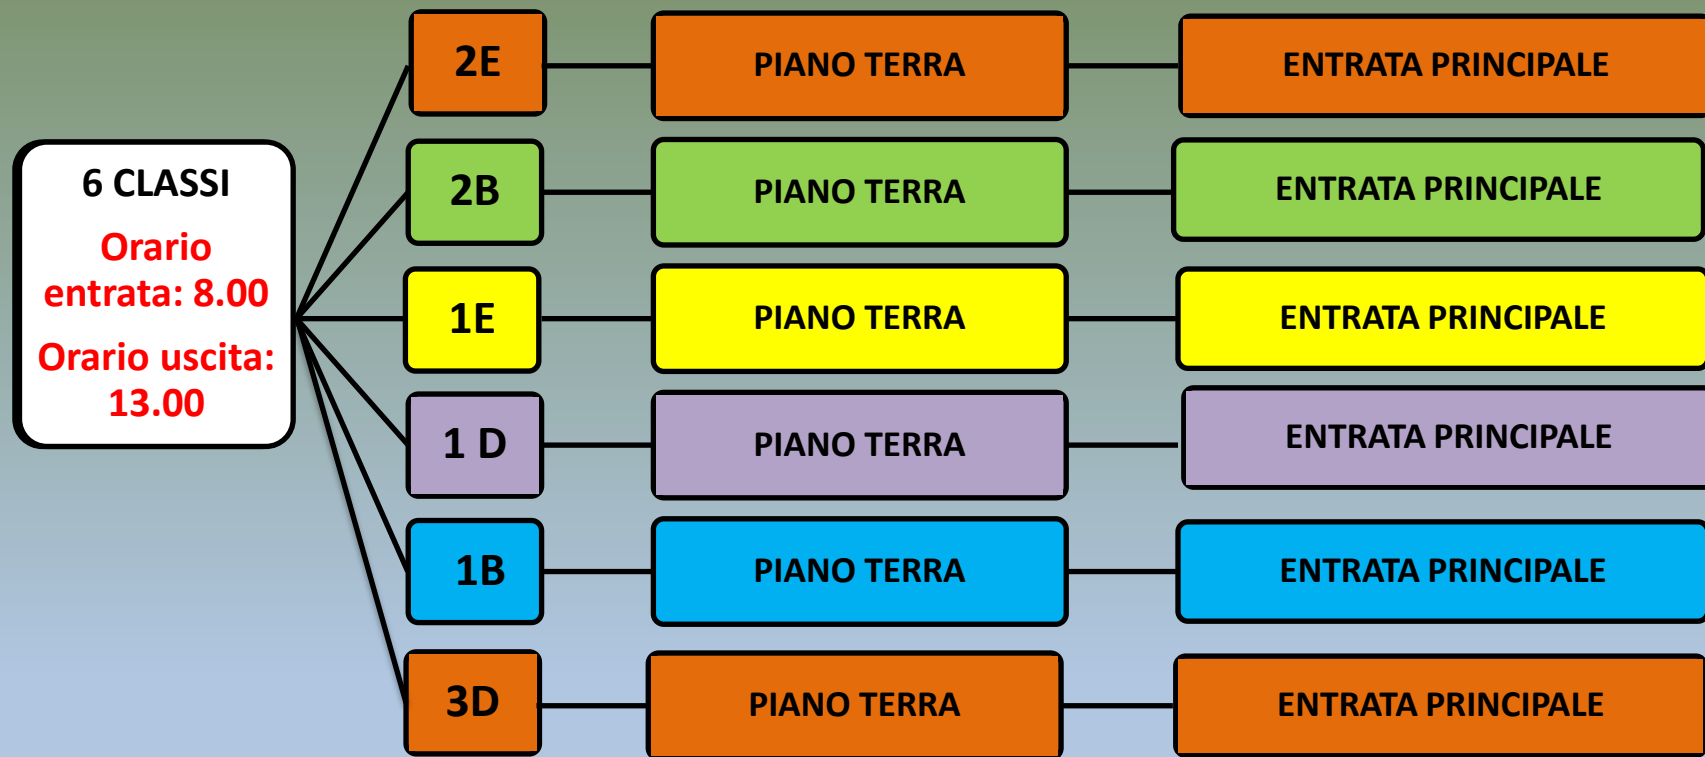

SCUOLA PRIMARIA PLESSO SORRENTI- ORARIO USCITA

SCUOLA SECONDARIA DI PRIMO GRADO –CLASSI A TEMPO PROLUNGATO ORARIO ENTRATA E USCITA

3 CLASSI

**Orario entrata:
8.00**

**Orario uscita:
LUN – 14.00**

MAR – 16.00

MERC – 13.00

GIO – 14.00

VEN – 16.00

SAB – 13.00

3 A

PIANO TERRA

ENTRATA PRINCIPALE.

1C-1A-2C-

PIANO PRIMO

ENTRATA PRINCIPALE

SCUOLA SECONDARIA DI PRIMO GRADO – CLASSI A TEMPO NORMALE ORARIO ENTRATA E USCITA-PIANO TERRA

SCUOLA SECONDARIA DI PRIMO GRADO –CLASSI A TEMPO NORMALE

ORARIO ENTRATA E USCITA-PRIMO PIANO